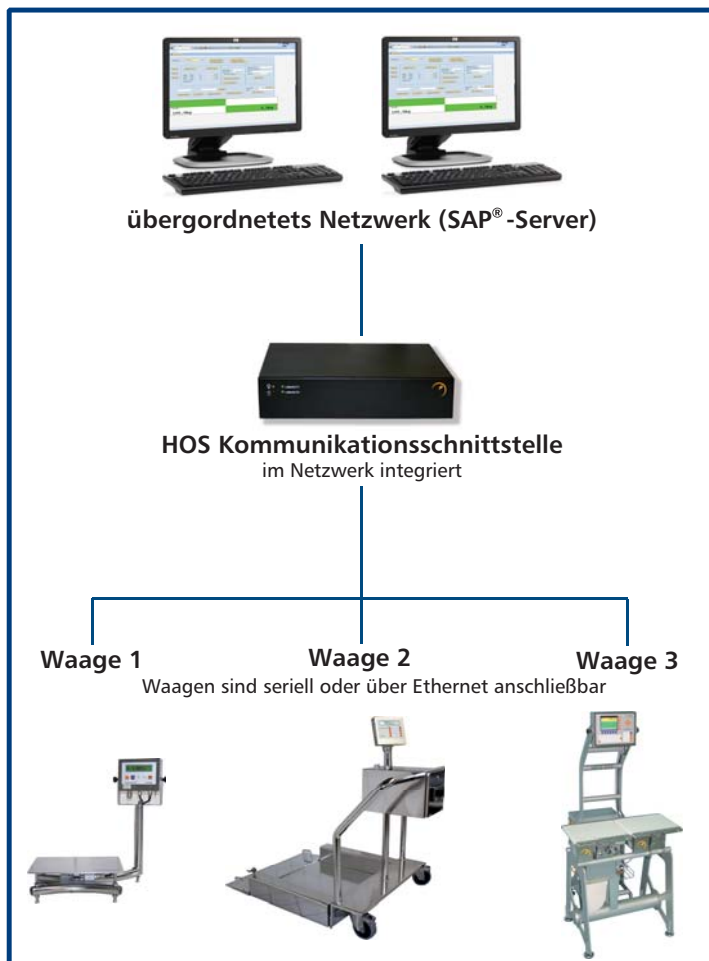

HOS

Höfelmeyer OPC Server klein & stark - die HOS BOX

Ob im Wareneingang und -ausgang oder im Produktionsprozess, wie z.B. Dosierung: Der Höfelmeyer OPC Server ist die schnellste Kommunikationsschnittstelle zwischen ihrem Warenwirtschaftssystem und ihren Waagen.

Die Vorteile des Höfelmeyer OPC Servers sind:

- 🌀 Waagen sind herstellerunabhängig anschließbar
- 🌀 stabiles System
- 🌀 integrierter Webserver ermöglicht Echtzeitdarstellung
- 🌀 im gesamten Prozess integrierbar da der HOS aus zwei verschiedenen SAP®-Netzwerken erreichbar ist
- 🌀 Einbindung der BOX in ihr Netzwerk durch unser geschultes Personal
- 🌀 USB-Port ermöglicht eine einfache kundenseitige Nachrüstung

* Zitierte Markenzeichen werden ohne eigenen Anspruch angegeben und gehören den jeweiligen Eigentümern.
SAP® ist eingetragenes Warenzeichen der SAP AG.

Technische Daten

Ausführung

- ☞ 24V Spannungsversorgung
- ☞ 4 x RS-232 Schnittstellen
- ☞ 2 x RJ Schnittstellen
- ☞ 4 x USB
- ☞ HOS BOX zzgl. Erstlizenz, zwei Folgeizenzen möglich
- ☞ eine einfache Anpassung in Kundensoftware zur Nutzung der Wägedaten erforderlich

Eigenschaften

- ☞ Anbindung von drei Waagen über RS-232 oder Netzwerk möglich
- ☞ aus zwei verschiedenen SAP®-Netzwerken erreichbar
- ☞ integrierter Webserver zur Echtzeitdarstellung mit Hilfe eines java applets