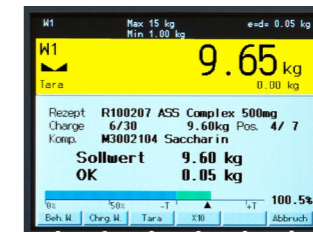

ANWENDUNGEN

Fahrzeugwaage

Dosierwaage

Registrieren

Zählwaage

Mobile Waage

Onlinesteuerung